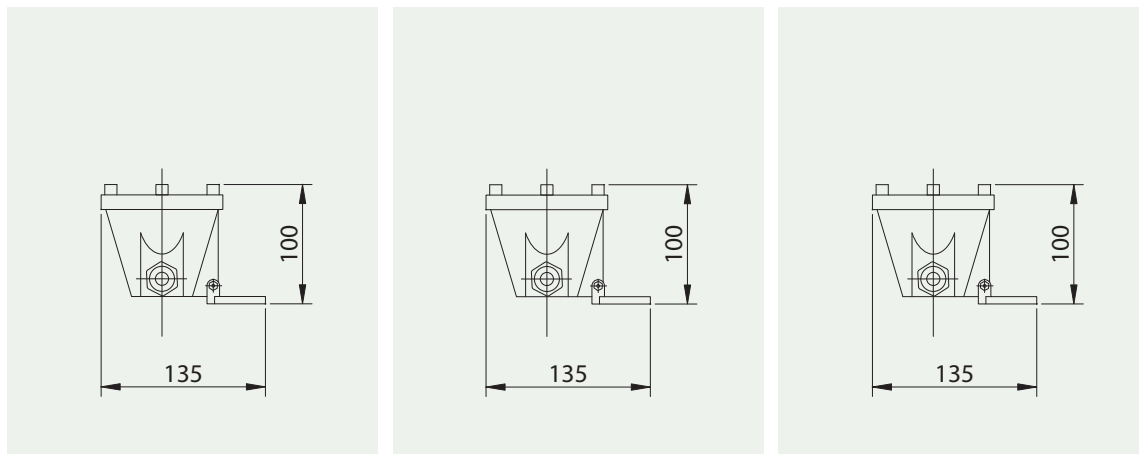

CE certified and complying with european standards CEI 60598-1 and CEI 60598-2-18.

	PRB 05157	CE	PRB 10157	CE	PRB 90
Puissance - Power	50 W		100 W		-
Tension - Voltage	12 V		12 V		-
Nombre de presse-étoupes Number of cable gland	2		2		2
Type d'ampoule - Type of bulb	GY 6.35		GY 6.35		sans ampoule - w/o bulb
Degré de protection Degree of protection	IP68		IP68		IP68
Poids - Weight	1.45 kg		1.45 kg		1.45 kg

Schémas techniques

Technical drawings

- CCJ100
- CCV100
- CCR100
- CCB100

Caractéristiques techniques
Technical characteristics

Ces graphiques indiquent la quantité de lux (Lx) que donne le projecteur aux distances données ainsi que le diamètre de lumière à cette distance.