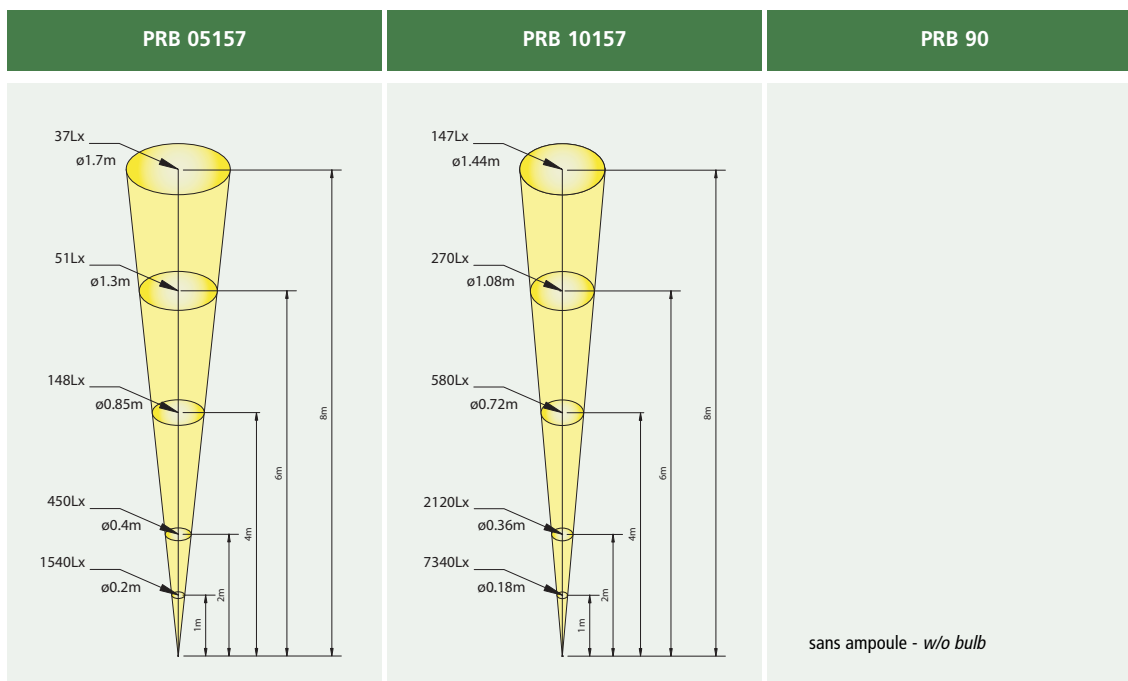

CE certified and complying with european standards CEI 60598-1 and CEI 60598-2-18.

	PRB 05157	CE	PRB 10157	CE	PRB 90
Puissance - Power	50 W		100 W		-
Tension - Voltage	12 V		12 V		-
Nombre de presse-étoupes Number of cable gland	2		2		2
Type d'ampoule - Type of bulb	GY 6.35		GY 6.35		sans ampoule - w/o bulb
Degré de protection Degree of protection	IP68		IP68		IP68
Poids - Weight	1.45 kg		1.45 kg		1.45 kg

Schémas techniques

Technical drawings

- CCJ100
- CCV100
- CCR100
- CCB100

Caractéristiques techniques
Technical characteristics

Ces graphiques indiquent la quantité de lux (Lx) que donne le projecteur aux distances données ainsi que le diamètre de lumière à cette distance.

These graphics indicate the amount of lux (Lx) provided by the light at the specified range and the covered diameter at that distance.

Maintenance
Maintenance

L'ensemble des composants des projecteurs est disponible en pièces détachées (joints, presse-étoupes, ampoules...).